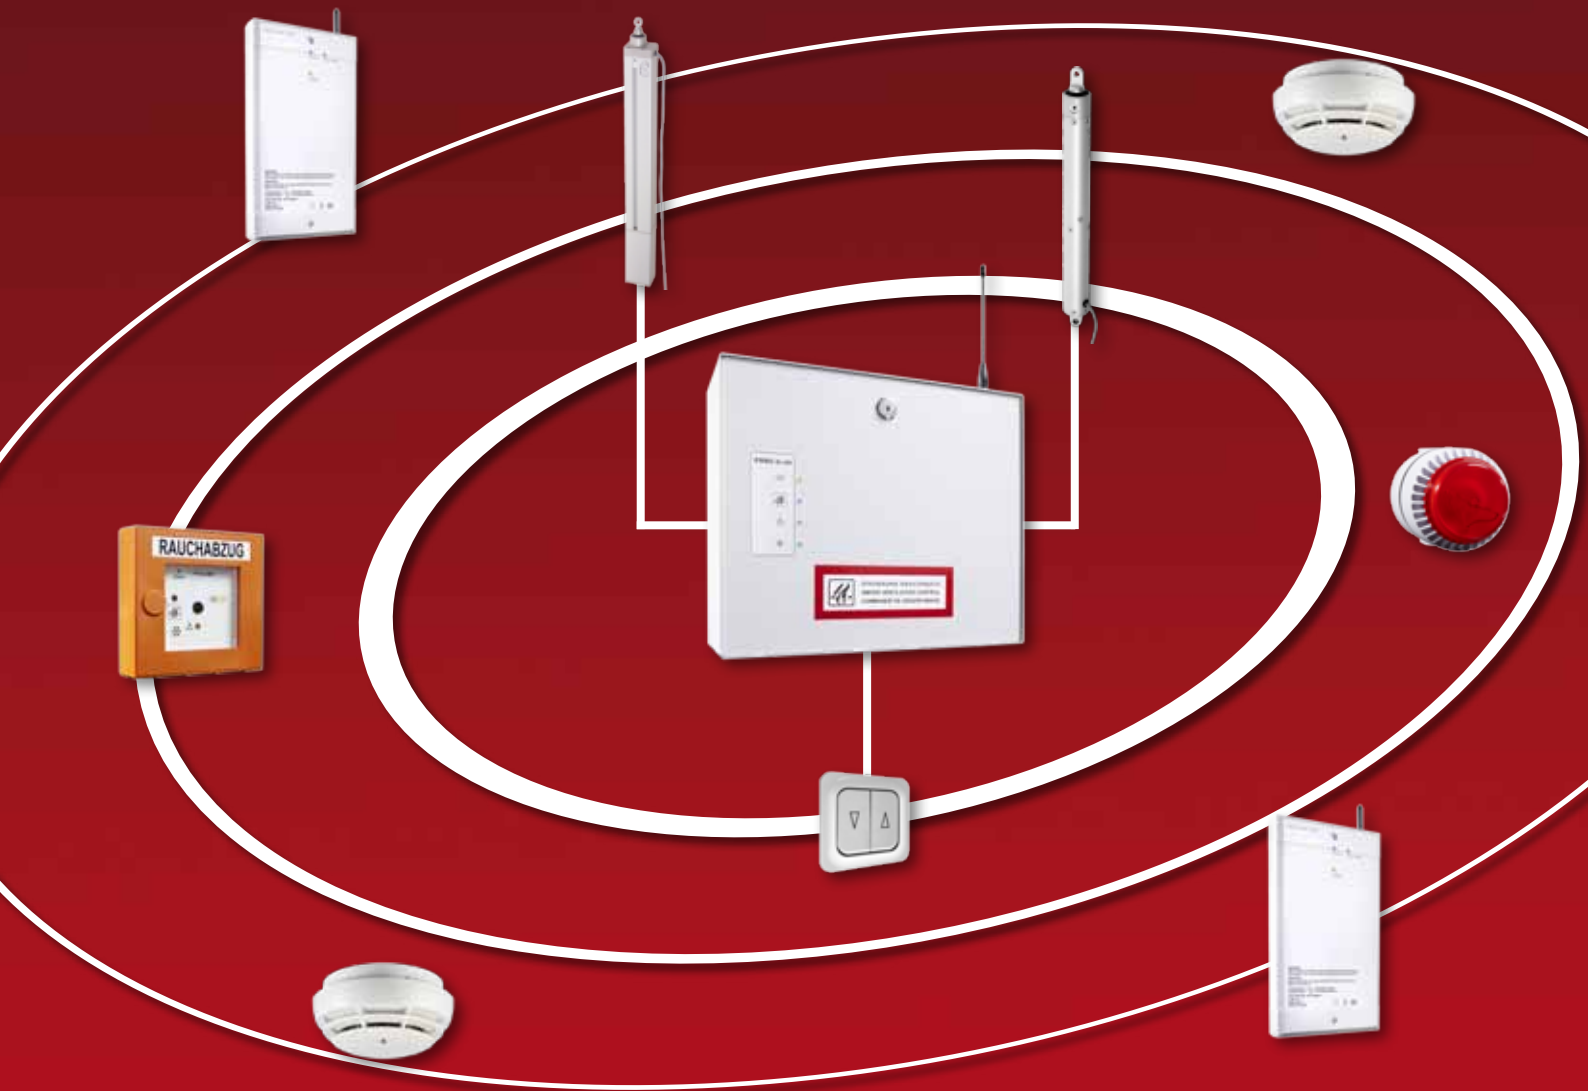

Einfach. Drahtlos. Rauchfrei.

Ein Funk-RWA-System von SeCa
schont das Treppenhaus

Einfach.

SeCa CC100 RWA ist bewusst so konzipiert, dass es ohne große Vorkenntnisse in der Funktechnik in Betrieb genommen werden kann. Ein Beispiel hierfür: Signalstärkemessungen und Zuordnung der Melder zu den Repeatern bzw. zur Zentrale laufen vollautomatisiert ab. Das dauert gerade einmal 30 Minuten und das Ergebnis ist viel exakter als manuelle Messungen.

Drahtlos.

Bei der Entrauchung von Treppenträumen liegen zwischen Auslösetaster im Erdgeschoss und dem zu öffnenden Fenster unterm Dach oft mehrere Etagen. Unmöglich per Funk? Nicht mit SeCa CC100 RWA. Diese Distanz wird dank dreifach kaskadierbarer Repeater einfach per Funk und ohne aufwändige Kabelverlegung überbrückt. Auch das Schließen des Fensters erfolgt komfortabel per Funk.

Rauchfrei.

Egal ob Dach- oder Fassadenfenster, mit unserer Auswahl an 24V Spindel- und Kettenantrieben lässt sich jedes Fenster öffnen.

Auch für die tägliche Lüftung der Treppenhäuser ist gesorgt, entweder automatisch oder bei Bedarf per Lüftungstaster.

SeCa CC100 RWA schafft die Verbindung zu vorhandenen Systemen, so können im Brandfall z.B. durch spezielle Steuermodule Aufzugssteuerungen realisiert werden.

SeCa GmbH
Schwabenmatten 17a
79292 Pfaffenweiler
Deutschland